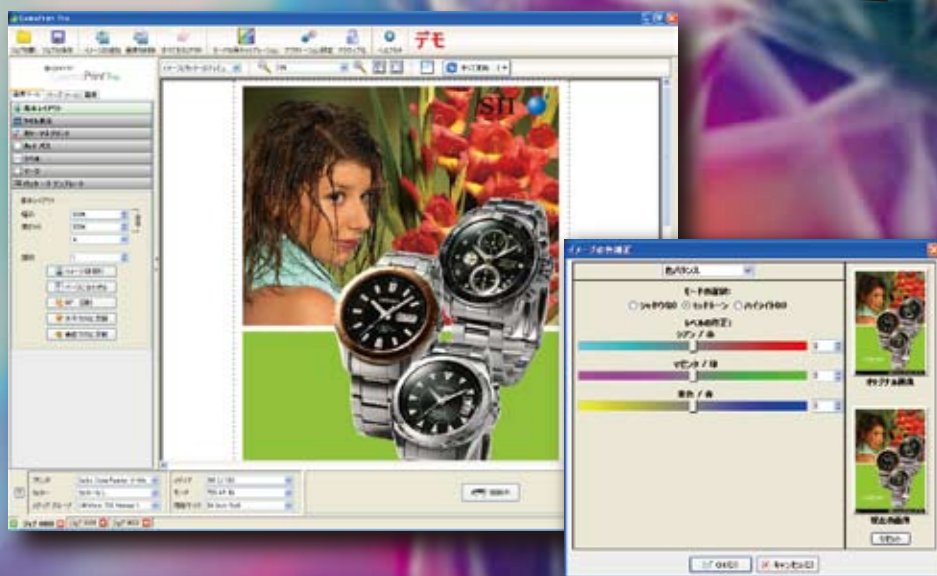

レイアウトツールをベースに簡単・快適な出力環境を提供します。

Adobe®製ソフトウェア Illustrator / PhotoShop CS4対応!

レイアウトツールをベースに効率の良い出力作業を実現するための配置、出力、分割等の各種設定を分かりやすく、簡単・快適に操作。

新しいユーザーインターフェースが煩雑な出力設定と色合わせを強力にサポートし、快適な出力環境を提供します。

出力をサポートする3つのソフトウェア

印刷により全てを出力して確認するのではなく、プリンタにセットしたメディアに対して効率よくデータを配置し、出力設定に誤りが無いかを画面で確認したい。より効率的に、より確実に、そしてより鮮やかな出力を……。そんな思いからレイアウトツールをベースに、出力条件の設定やサイン出力には欠かすことができないタイリング設定など、各種設定を使用して出力を行います。プリンタへの出力ジョブの管理、メディアに対する出力設定やプロファイルの管理を行う各ソフトウェアが、必要に応じて連動し最適な出力環境を提供します。

Layout Tool

出力設定の中心となるレイアウトツール。設定がプレビュー画面に反映されるので、視覚的に確認しながら必要な各種設定を行えます。視覚に直接訴える新しいユーザーインターフェースは、出力の初心者からスペシャリストまで快適な操作環境を提供します。

サイズ設定

出力サイズ、出力部数、ローテーション、ミラーなどのサイズ設定が可能です。設定した結果はページプレビューウィンドウに反映され、設定に誤りがないかを確認しながら設定することができます。