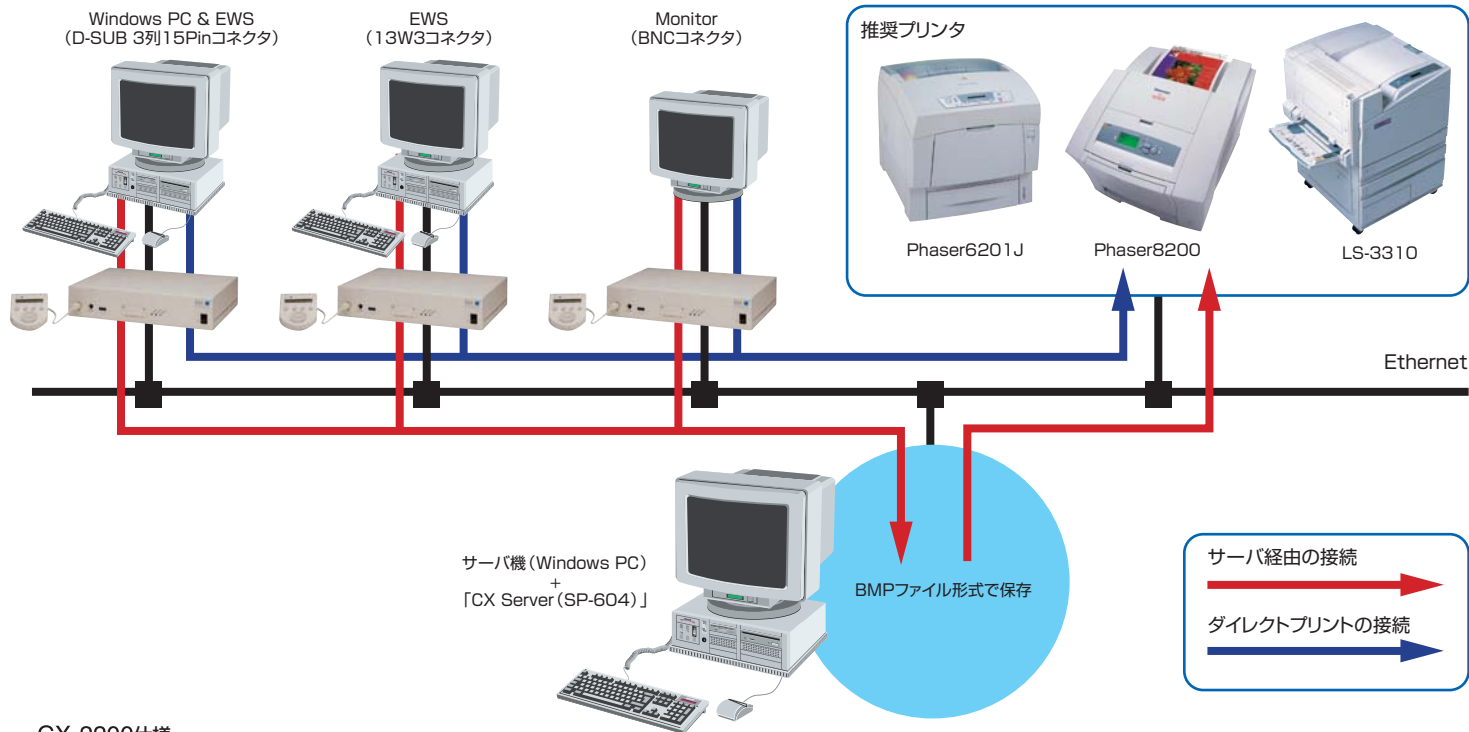

ボタンひとつでモニタ画面をプリント・保存^{※1} 超高速ビデオキャプチャーボックス登場

ビデオキャプチャーボックスCX-2220は12MHz～230MHz^{※2}までのRGB信号を、プリンタに対応したデータフォーマットに変換。
面倒なソフトウェアドライバを介することなく、ボタンひとつでモニタ画面のコピーが得られます。

CX-2220 特長

- ボタンひとつでモニタ画像の出力やファイル形式でのデータ保存^{※1}が可能
- 超高速取り込み…モニタ画面を静止時間0.5秒以下で取り込みます。
- 柔軟な接続性…幅広いビデオ周波数に対応。EWSからWindows PC、各種モニタに対応
- Ethernet I/F (100BASE-TX/10BASE-T) を標準装備
- 普通紙プリンタ^{※3}で出力可能。高価な出力専用機や専用紙が必要ありません。

※1 オプションの「SP-604 CX Server ソフトウェア(SP-604)」とこのソフトウェアをインストール可能なサーバー機(WindowsPC)が必要です。

※2 モニタによって接続できない機種があります。

※3 弊社推奨プリンタ（下記の推奨プリンタ以外への接続は弊社担当営業までお問い合わせください。）

- ・A3サイズカラーレーザープロッタ/プリンタ SII LS-3310 (別途プリンタオプションが必要です。)
- ・A4サイズカラーレーザープリンタ Phaser6201J
- ・A4サイズソリッドインクカラープリンタ Phaser8200

CX-2220 用途

- プラントや交通管制システム、水処理、ビル管理などの監視モニタ画像の出力
- メディカル分野での内視鏡やCTなどの診断画像出力
- 電子顕微鏡などの分析/解析観察画像の出力
- CAD/CAMなどの3次元画像の出力

CX-2220 接続例

CX-2200仕様

■ 本体仕様	型番	CX-2200
	標準価格	298,000円
	外形寸法	348 (W) × 235 (D) × 68 (H) mm ±3mm ※突起物を除く
	重量	3.5kg以下
	標準添付品	電源ケーブル、3P-2P変換プラグ、操作パネル 縦置きスタンド、取扱説明書 (CD-ROM)
■ 入力仕様	ビデオ信号周波数	12~230MHz
	入力信号形式	RGBHVアナログビデオ信号
	入力コネクタ形式	BNC (ループスルー)
	画像入力信号範囲	RGB 1.0Vp-p、HV 5.0Vp-p
	画像信号受信時間	50Hz ノンインタラシブ時：2フレーム / 色 60MHz 0.22秒
	最大取り込みサイズ	H × V = 2,048 × 2,048
	ジョブキューイング	4job
	マルチ画面プリント	1、2、4面
	チャンネル数	4ch
	ホスト接続台数	1台
■ 出力仕様	インタフェース	Ethernet (100BASE-TX / 10BASE-T)
	プロトコル	TCP/IP (lpr, ftp)
	出力データ形式	Postscriptレベル2 LIPS4※オプションの「CFカード (CX-400)」が必要
	最大出力プリンタ数	4台

■ 画像処理機能	拡大	整数倍自動拡大 (初期値) が任意拡大を選択可能 手動で100%~800% 1%単位
	ローテーション	0度、90度
	プリントオフセット	自動センタリング (初期値) mm単位の手動設定
	色補正	リバース (黒成分反転) ガンマ補正 特殊カラーアサイン (LUTカード使用)
	モノクロモニタ対応	可能 (Gコネクタに接続)
	モノクロ出力	可能
■ 電氣的仕様	入力電源電圧	AC100 ~ 240V 連続入力
	入力電源周波数	50 / 60 ± 2Hz
	消費電力	40W以下
■ 環境仕様	発熱量	30kcal
	温度環境	動作時：5℃~35℃ 休止時：-10℃~60℃
	湿度環境 (無結露)	動作時：20~80%RH 休止時：10~80%RH